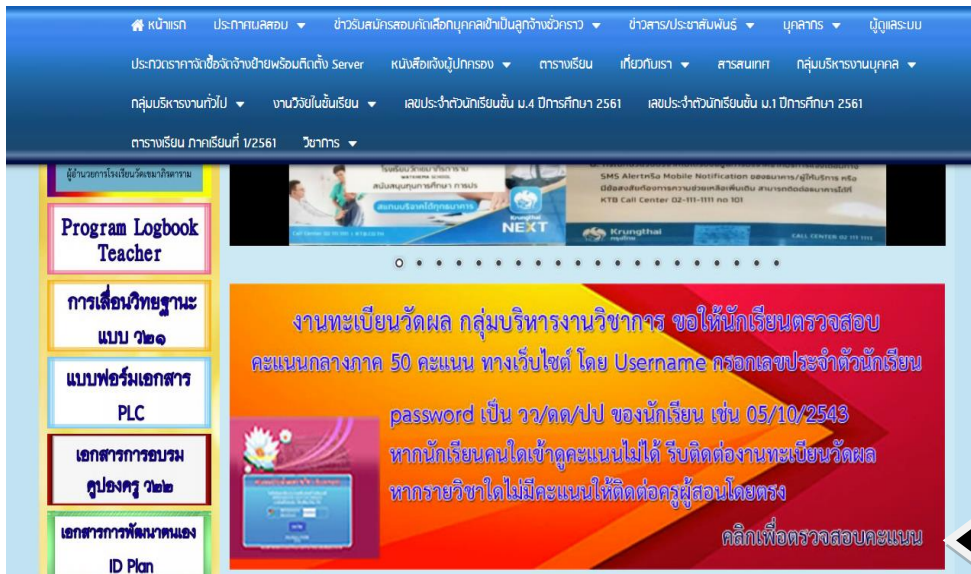

ขั้นตอนการดูคะแนนออนไลน์

ขั้นตอนที่ 1

1. ให้คัดลอกลิ้งค์ นำไปใส่ช่อง url บนอินเทอร์เน็ต

<http://122.154.174.38/1012101002/semester2551/?fbclid=IwAR3tebO21lGuD6Yraa0_zlJY1_3u_dEGnSK8GBxdtqBUmHfMBmrhWP6ew62M>

2. **หรือ** เข้าเว็บไซต์ของโรงเรียน แล้วกดที่ คลิกเพื่อตรวจสอบคะแนน

3. เมื่อกดเข้าลิงค์ได้แล้ว ให้กรอกรายละเอียดให้ถูกต้อง

โดย - ID คือ เลขประจำตัวนักเรียน 5 หลัก

- Password คือ วัน/เดือน/ปี พ.ศ. เกิด เช่น 01/12/2547